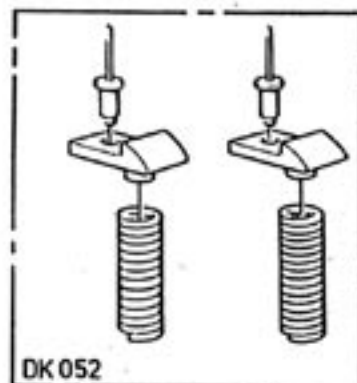

Dart 18

Dart 18

Dart 18

Dart18 NOMENCLATURE DU CHARIOT DE GRAND-VOILE

DB 0159 = Chariot complet

DB 0159 Q-R-S-U
remplacent les DB 0159 D-E