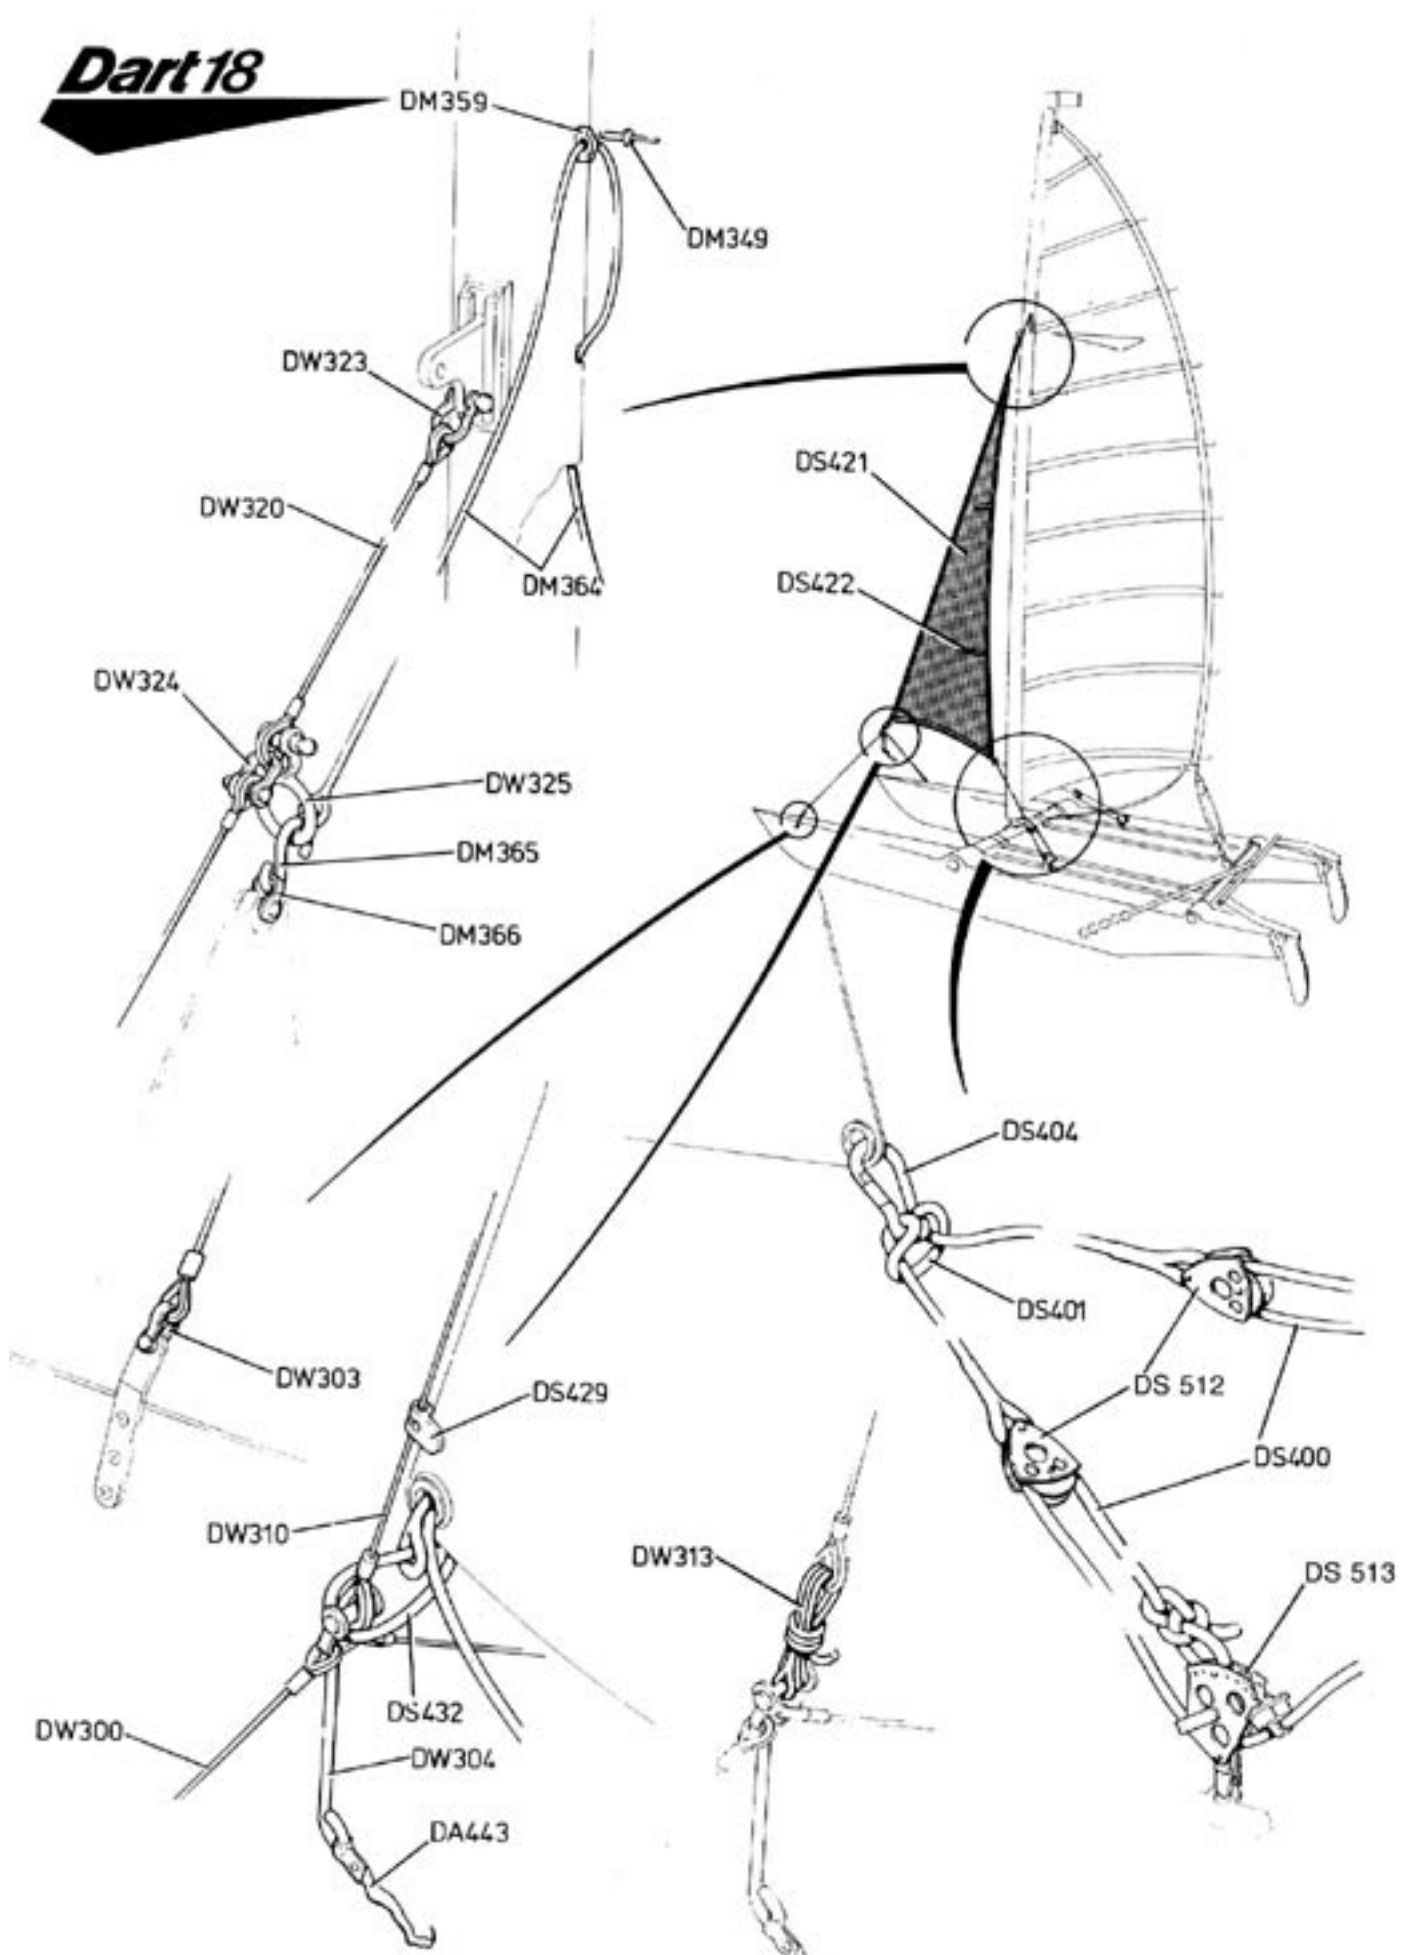

Dart18

KITS REPARATION page11

LATTES + CHARIOT GV page12

Dart 18

Dart 18

Dart 18

Dart 18

Dart 18

Dart 18

Dart 18

Dart 18

Dart18 NOMENCLATURE DU CHARIOT DE GRAND-VOILE

DB 0159 = Chariot complet

DB 0159 Q-R-S-U
remplacent les DB 0159 D-E