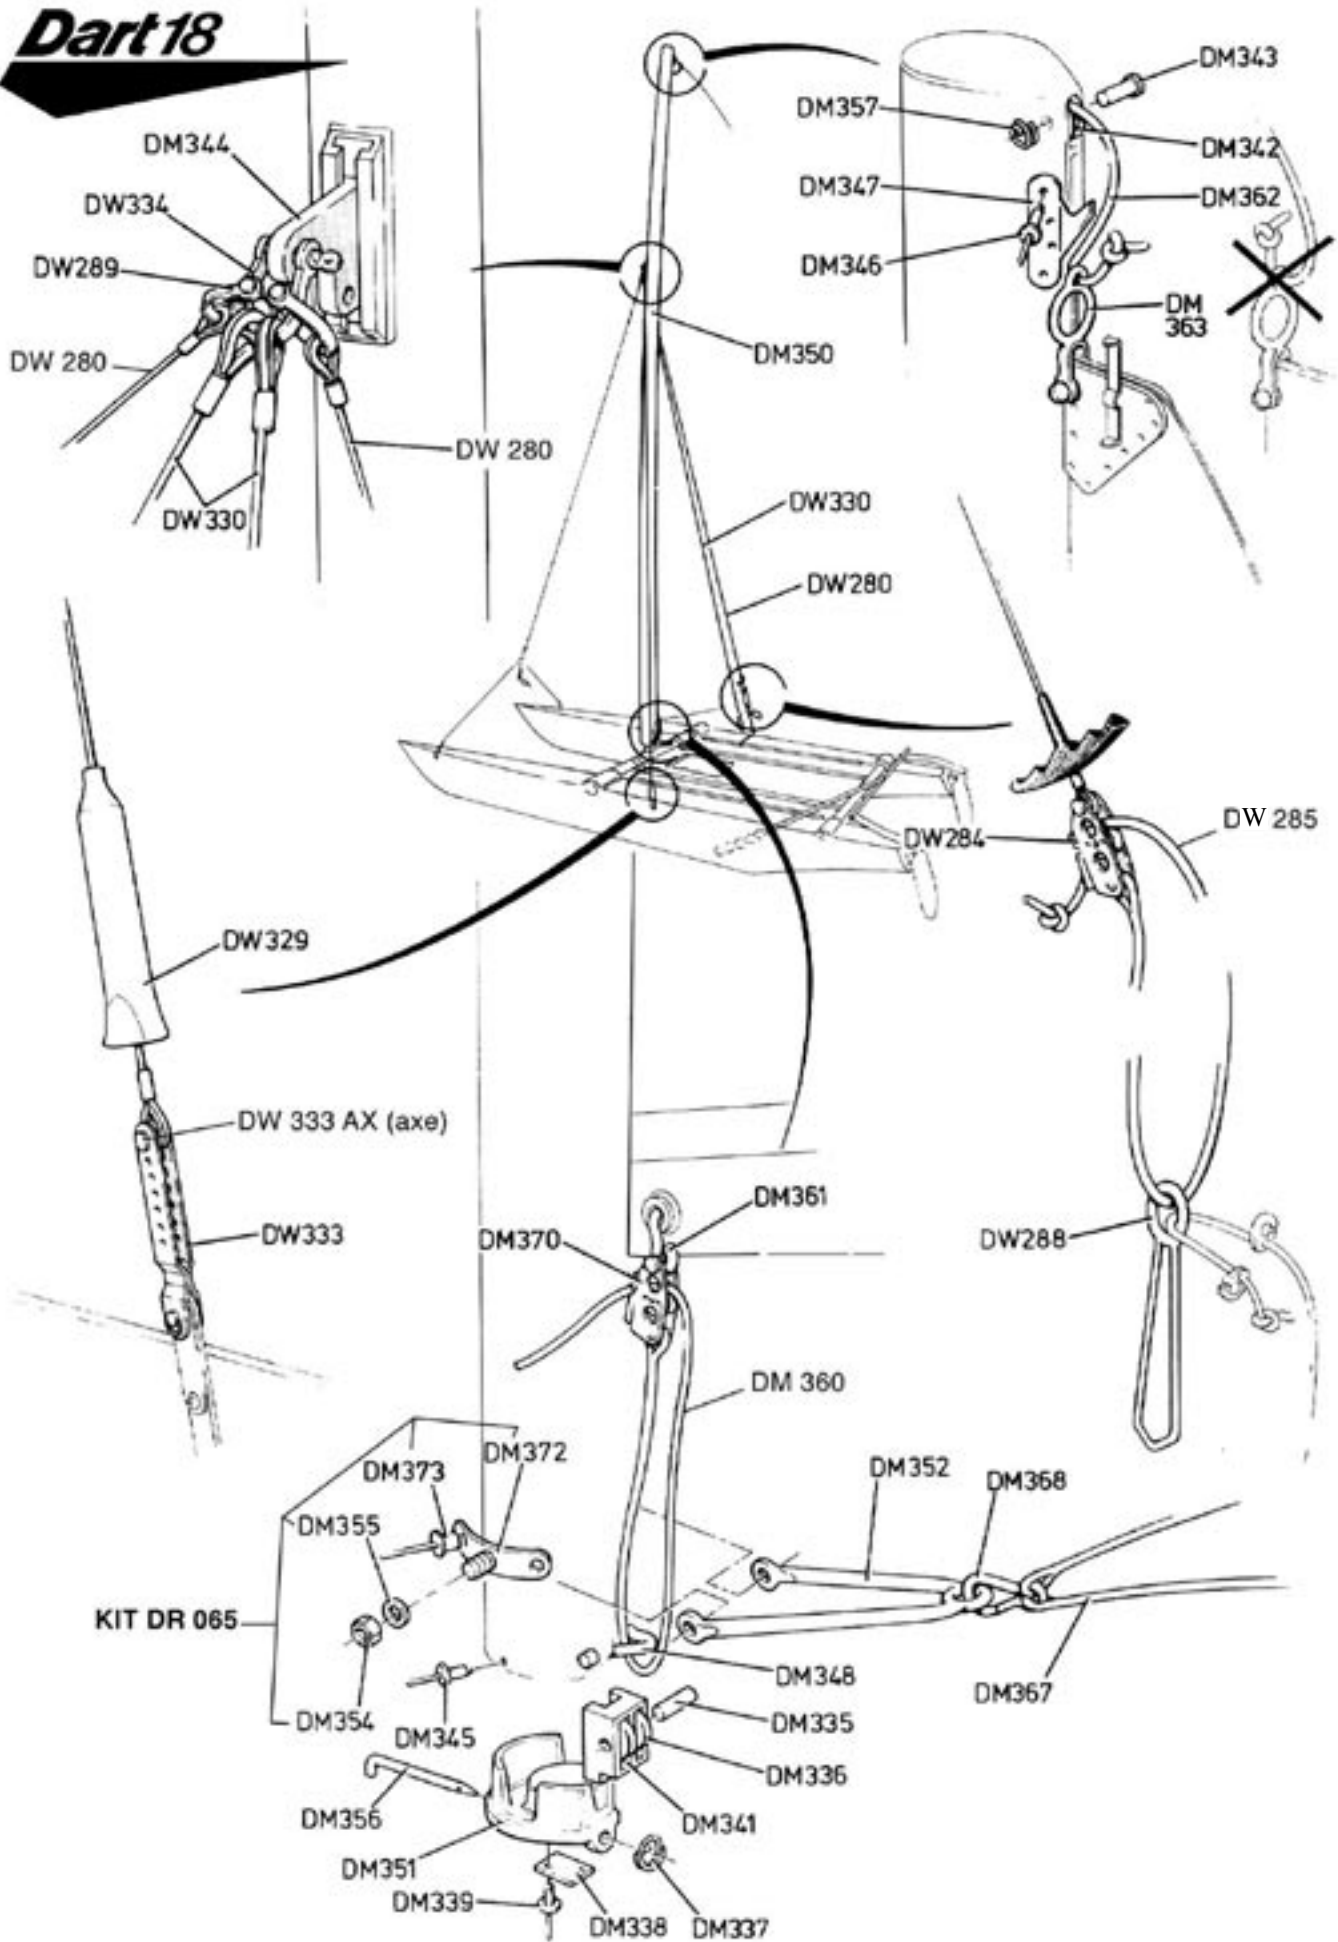

Dart18

KITS REPARATION page11

LATTES + CHARIOT GV page12

Dart 18

Dart 18

Dart 18

Dart 18

Dart 18

Dart 18

Dart 18

Dart 18

Dart18 NOMENCLATURE DU CHARIOT DE GRAND-VOILE

DB 0159 = Chariot complet

DB 0159 Q-R-S-U
remplacent les DB 0159 D-E