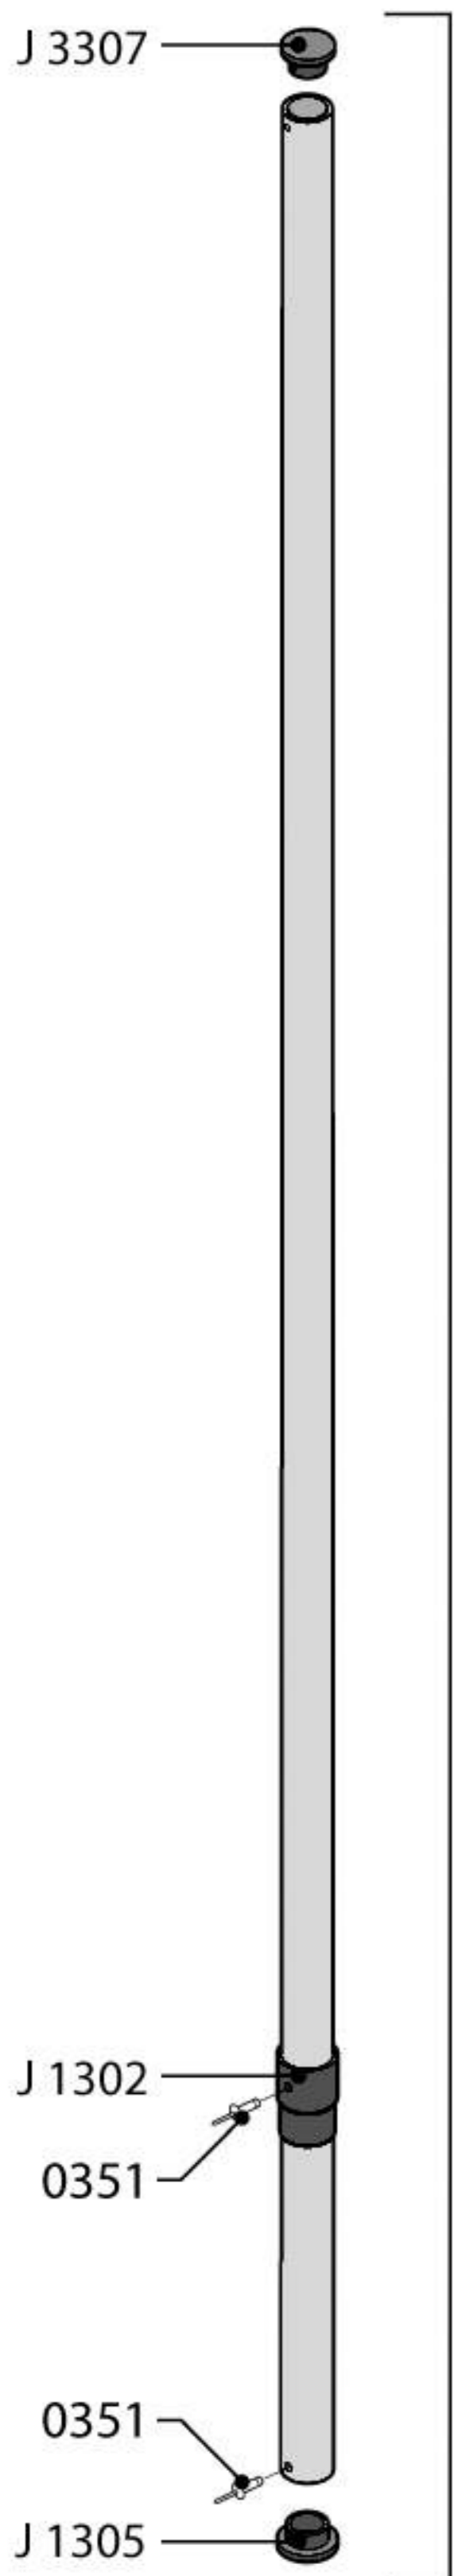

Kit flotteur de mât
J 11861

J 1300

J 11831BL