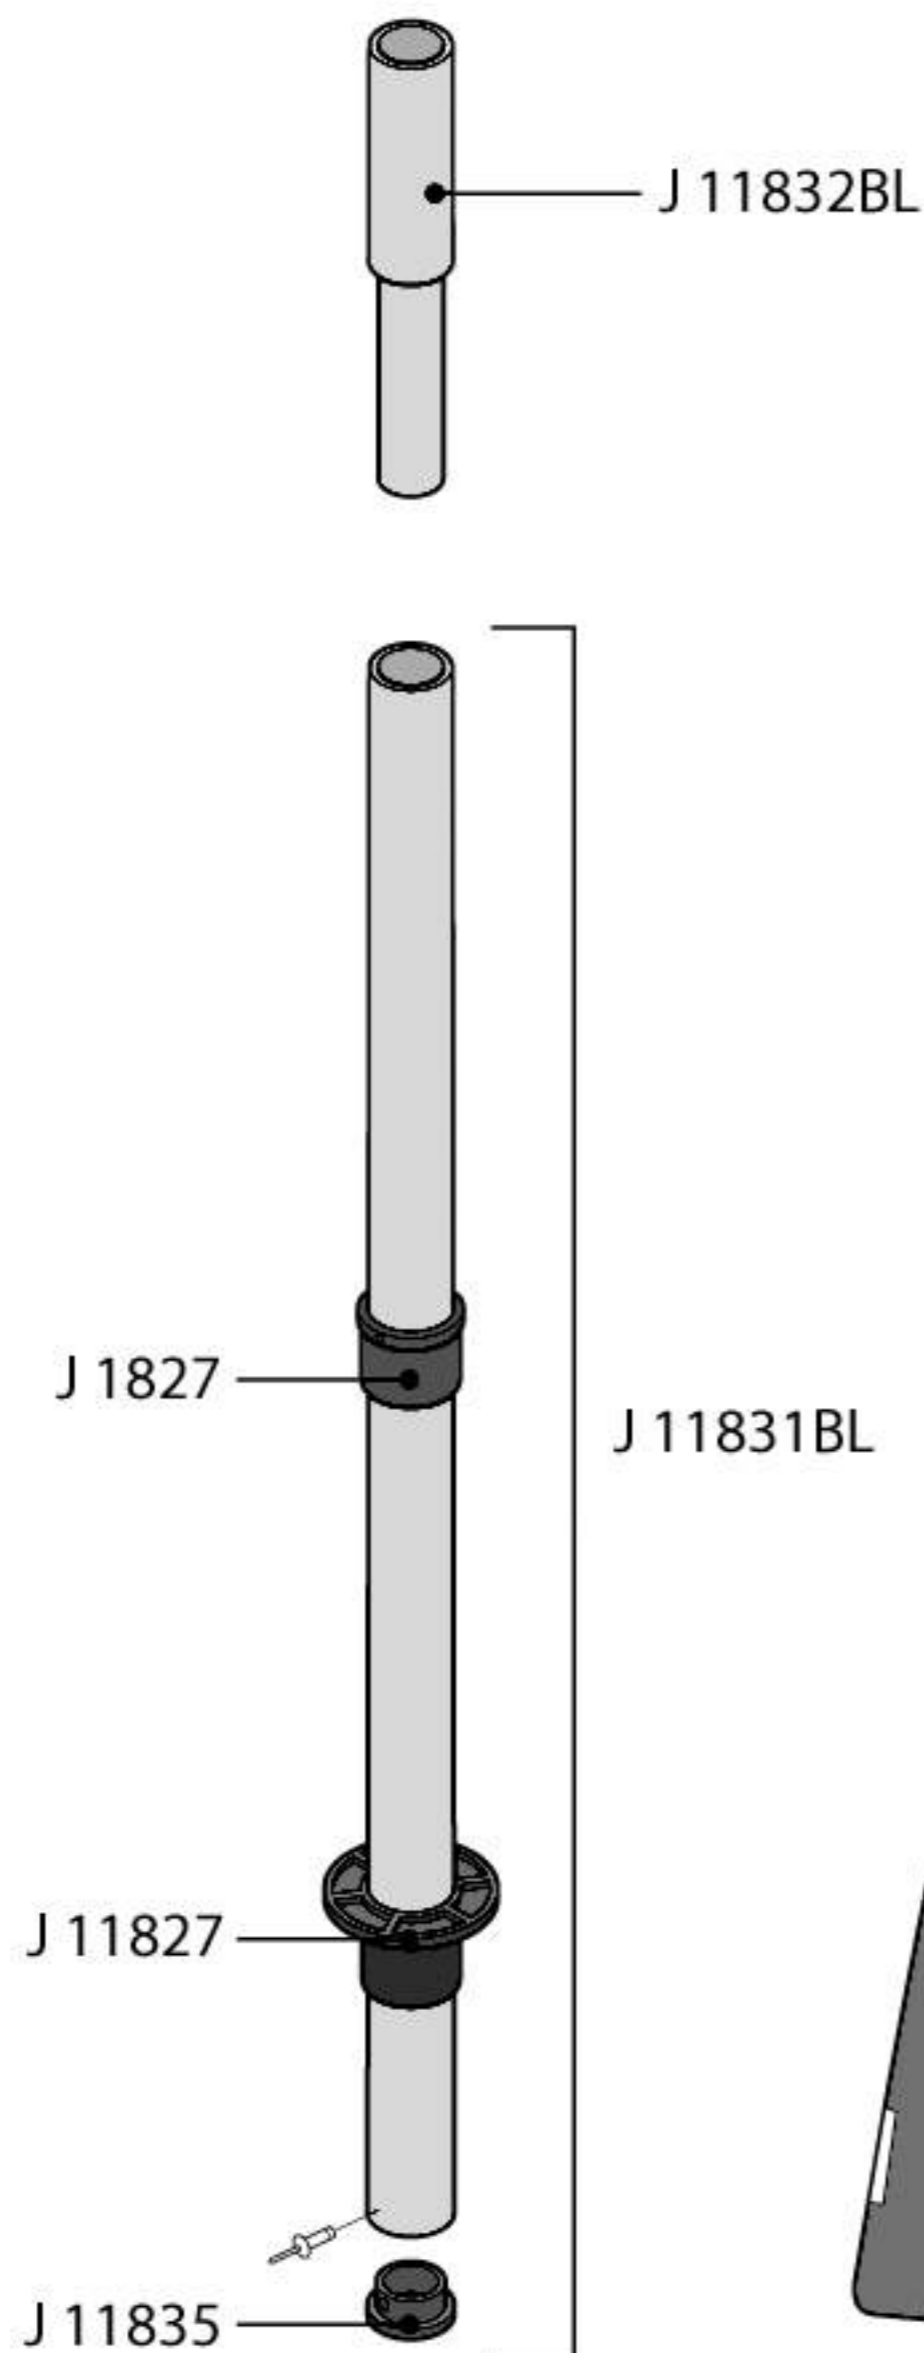

Kit flotteur de mât
J 11861

J 1300

J 11831BL